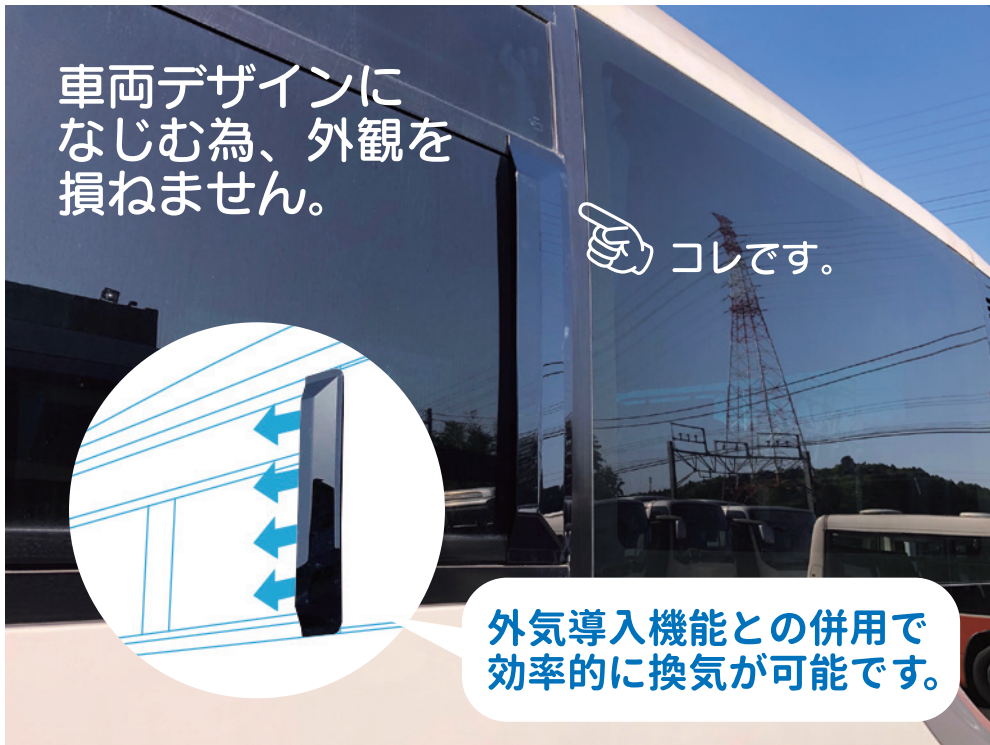

バス用

ウインドバイザー

雨天時の窓開け換気に最適！ 雨水の侵入を防ぎます。

販売価格 **7,000円** ※価格は『ウインドバイザー』1枚のお値段になります。
 (税込 7,700円)

材質
ポリカーボネイト

製造 日本製

カラー
ブラックスモーク
左右共用です。

日野・いすゞ
セレガ、ガーラ用

寸法 縦 700mm × 横 140mm

対応車種

RU1A RU1E RU8J

日野・いすゞ
セレガ、ガーラ用

寸法 縦 690mm × 横 140mm

対応車種

排ガス記号が「2TG-」の平成29年7月以降の車両
 「2TG-」は窓枠に段差がある為こちらをお選びください。

三菱ふそう
エアロ用

寸法 縦 650mm × 横 140mm

対応車種

MS86 MS96
MS06 MM9 AS96(UD)

ご注意ください。

三菱ふそう エアロエース (MS96 MS06 MM9)
 上記車両は最前部のガラスのみ取付不可。
 その他の部分は問題なく取付可能です。

取付方法 進行方向前側の窓枠に使用してください。付属の両面テープ又はビスやリベットで取付け。ビス又はリベットで取り付ける場合は本製品と車体窓枠に穴あけ加工が必要になります。
 ※取付用のビスやリベットは付属しておりません。付属の両面テープで取付する際は取付部の洗浄と脱脂を行った後、しっかりと圧着し取付けしてください。